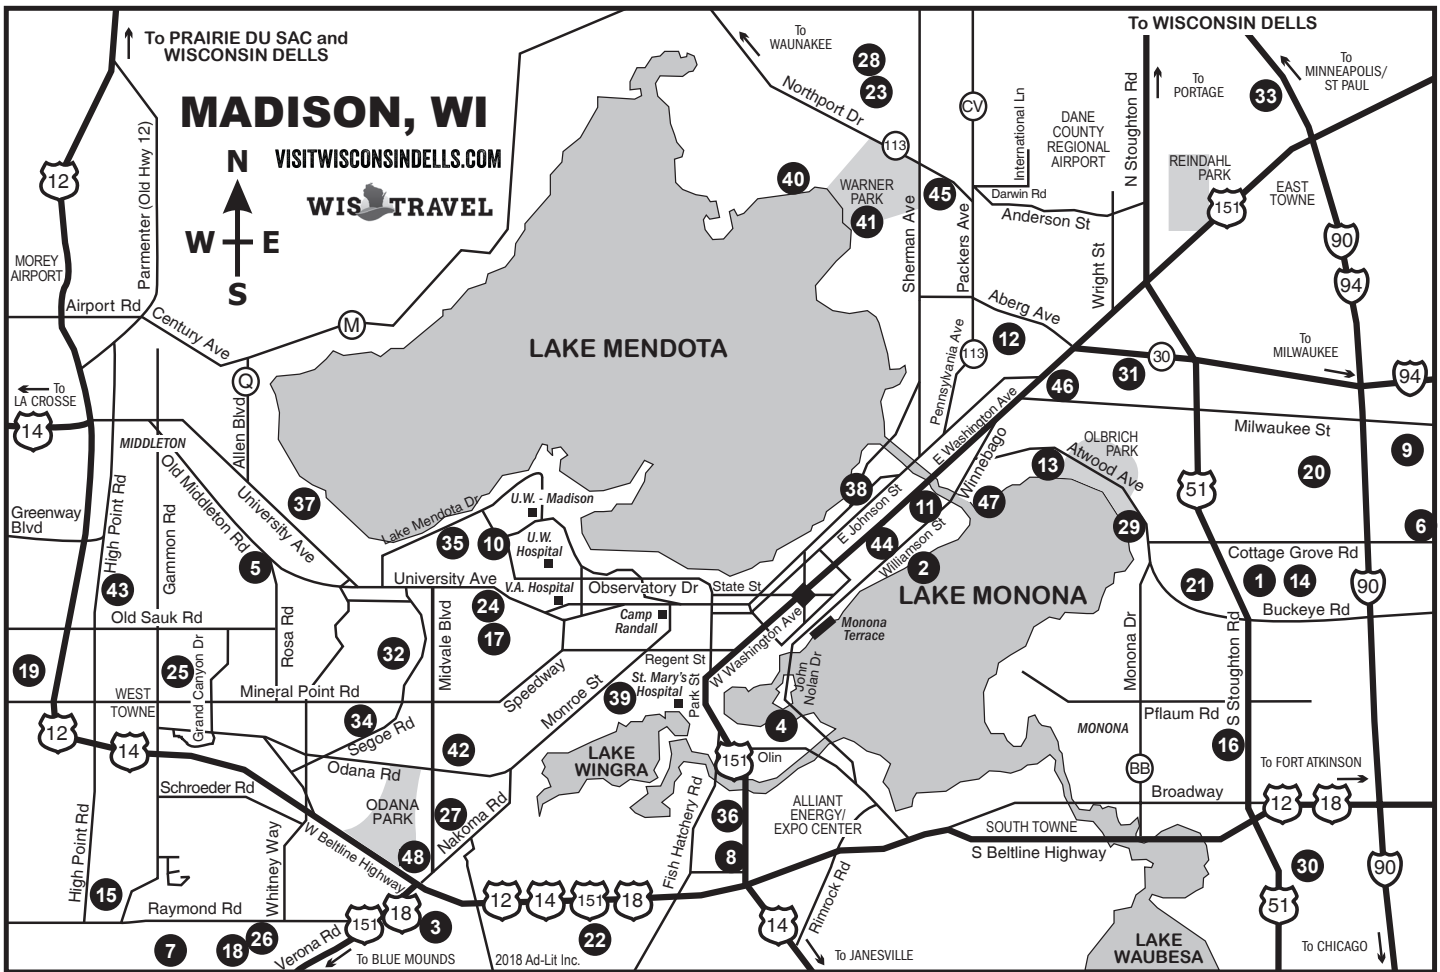

This map is provided under the copyright of Vector & Ink, 2019. Use without the expressed written consent of Vector & Ink is strictly prohibited.

LOCACIONES DE PARQUES DEL ART CART EN MADISON*

1 Acewood Park	17 Hoyt Park	33 Sandburg Woods Park
2 BB Clarke Beach	18 Huegel Park	34 Segoe Park
3 Belmar Hills Park	19 Junction Ridge Park	35 Shorewood School
4 Bernie's Beach	20 Kennedy Park	36 Southside Farmers Market
5 Bordner Park	21 Lake Edge Park	37 Spring Harbor Park
6 Capitol View Farmers Market	22 Leopold School	38 Tenney Beach
7 Country Grove Park	23 Lindbergh Elementary	39 Vilas Park Shoe
8 Cypress Spray Park	24 Lucia Crest Park	40 Warner Beach
9 Door Creek Park	25 Lussier Comm Educ Ctr	41 Warner Park
10 Eagle Heights Comm Center	26 Meadowood Park	42 Westmorland Park
11 Eastside Farmers Market	27 Nakoma Park	43 Wexford Park
12 Eken Park	28 Northland Manor Park	44 Willy Street Park
13 Elmside Circle Park	29 Olbrich Beach	45 Windom Way Park
14 Elvehjem Park	30 Owl Creek Park	46 Wirth Court Park
15 Elver Park	31 Reger Park	47 Yahara Place Park
16 Glendale School	32 Rennebohm Park	48 Zook Park

*Ubicación del Art Car solamente. La ubicación del Art Cart EXTRA! de los Sabados no esta enlistada.